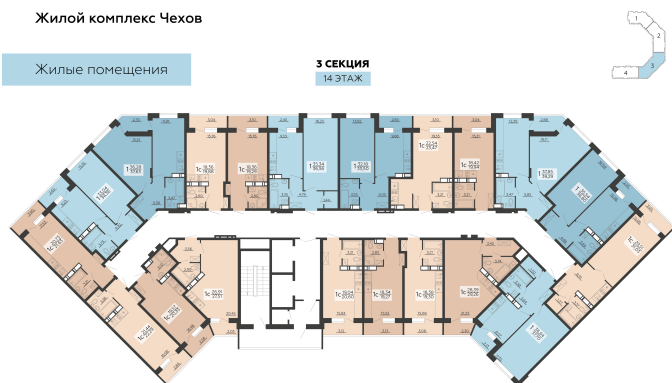

<https://rzv.ru/choice-flat/flat-6891909/>

г. Воронеж, г. Воронеж, ул. Богдана
Хмельницкого, 45а
№ квартиры: 830
Этаж: 14
Площадь: 20.6 кв. м.

Стоимость м2: 130 100

Стоимость: 2 680 060

Действительно на: 23.02.2025

Расположение на этаже

Жилой комплекс Чехов

Жилые помещения

3 СЕКЦИЯ
14 ЭТАЖ

Расположение на генплане