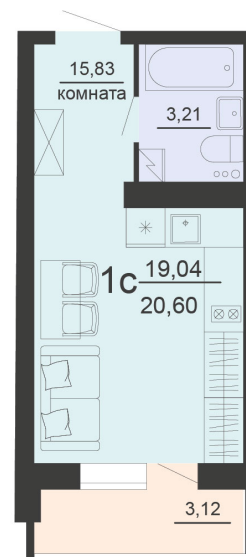

<https://rzv.ru/choice-flat/flat-6891909/>

г. Воронеж, г. Воронеж, ул. Богдана
Хмельницкого, 45а
№ квартиры: 830
Этаж: 14
Площадь: 20.6 кв. м.

Стоимость м2: 130 100

Стоимость: 2 680 060

Действительно на: 23.02.2025

Расположение на этаже

Жилой комплекс Чехов

Жилые помещения

3 СЕКЦИЯ
14 ЭТАЖ

Расположение на генплане