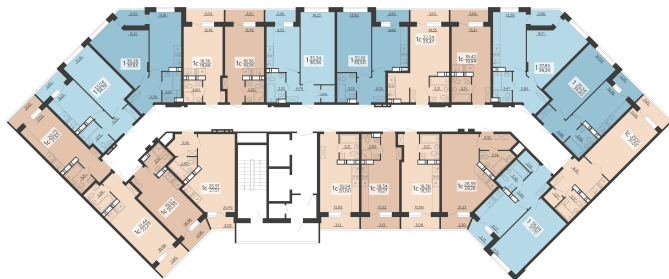

<https://rzv.ru/choice-flat/flat-6891910/>

г. Воронеж, г. Воронеж, ул. Богдана
Хмельницкого, 45а
№ квартиры: 825
Этаж: 14
Площадь: 31.03 кв. м.

Стоимость м2: 119 800
Стоимость: 3 717 394

Действительно на: 23.02.2025

Расположение на этаже

Жилой комплекс Чехов

Жилые помещения

3 СЕКЦИЯ
14 ЭТАЖ

Расположение на генплане