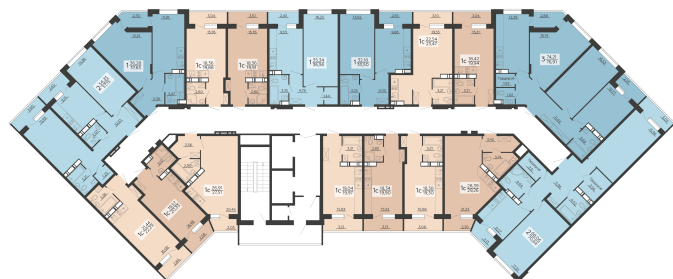

<https://rzv.ru/choice-flat/flat-6891912/>

г. Воронеж, г. Воронеж, ул. Богдана
Хмельницкого, 45а
№ квартиры: 869
Этаж: 16
Площадь: 19.9 кв. м.

Стоимость м2: 130 100

Стоимость: 2 588 990

Действительно на: 23.02.2025

Расположение на этаже

Жилой комплекс Чехов

Жилые помещения

3 СЕКЦИЯ
16 ЭТАЖ

Расположение на генплане