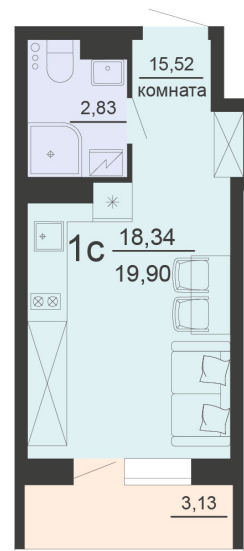

<https://rzv.ru/choice-flat/flat-6891912/>

г. Воронеж, г. Воронеж, ул. Богдана
Хмельницкого, 45а
№ квартиры: 869
Этаж: 16
Площадь: 19.9 кв. м.

Стоимость м2: 130 100

Стоимость: 2 588 990

Действительно на: 23.02.2025

Расположение на этаже

Жилой комплекс Чехов

Жилые помещения

3 СЕКЦИЯ
16 ЭТАЖ

Расположение на генплане