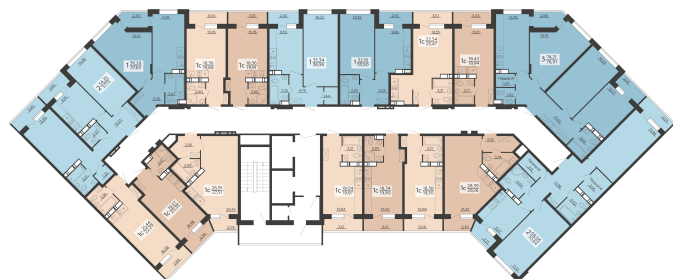

<https://rzv.ru/choice-flat/flat-6891913/>

г. Воронеж, г. Воронеж, ул. Богдана  
Хмельницкого, 45а  
№ квартиры: 858  
Этаж: 16  
Площадь: 19.91 кв. м.

**Стоимость м2: 130 100**

**Стоимость: 2 590 291**

Действительно на: 23.02.2025

### Расположение на этаже

Жилой комплекс Чехов

Жилые помещения

3 СЕКЦИЯ  
16 ЭТАЖ