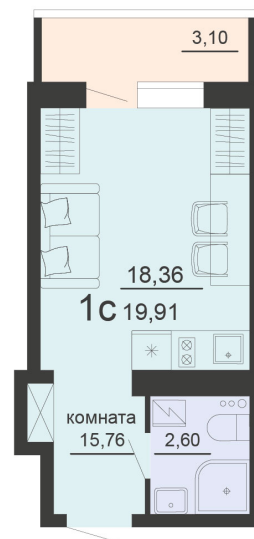

<https://rzv.ru/choice-flat/flat-6891913/>

г. Воронеж, г. Воронеж, ул. Богдана  
Хмельницкого, 45а  
№ квартиры: 858  
Этаж: 16  
Площадь: 19.91 кв. м.

**Стоимость м2: 130 100**

**Стоимость: 2 590 291**

Действительно на: 23.02.2025

### Расположение на этаже

Жилой комплекс Чехов

Жилые помещения

3 СЕКЦИЯ  
16 ЭТАЖ