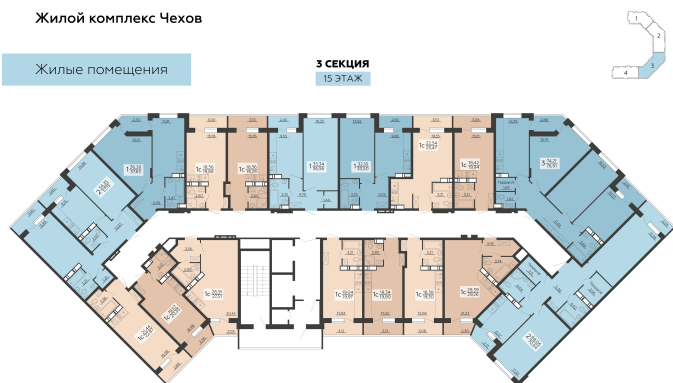

<https://rzv.ru/choice-flat/flat-6891914/>

г. Воронеж, г. Воронеж, ул. Богдана
Хмельницкого, 45а
№ квартиры: 849
Этаж: 15
Площадь: 19.9 кв. м.

Стоимость м2: 130 100

Стоимость: 2 588 990

Действительно на: 23.02.2025

Расположение на этаже

Жилой комплекс Чехов

Жилые помещения

3 СЕКЦИЯ
15 ЭТАЖ

Расположение на генплане