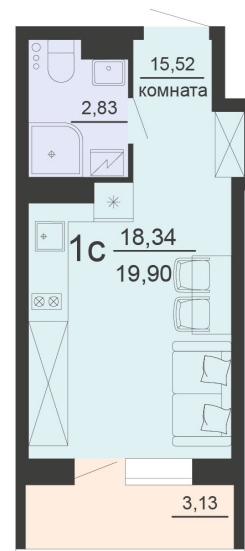

<https://rzv.ru/choice-flat/flat-6891914/>

г. Воронеж, г. Воронеж, ул. Богдана
Хмельницкого, 45а
№ квартиры: 849
Этаж: 15
Площадь: 19.9 кв. м.

Стоимость м2: 130 100

Стоимость: 2 588 990

Действительно на: 23.02.2025

Расположение на этаже

Жилой комплекс Чехов

Жилые помещения

3 СЕКЦИЯ
15 ЭТАЖ

Расположение на генплане