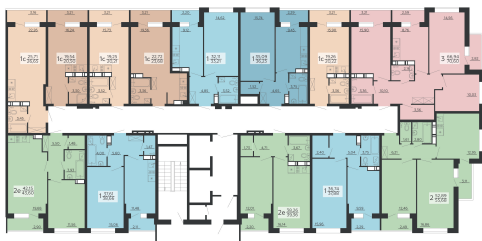

<https://rzv.ru/choice-flat/flat-6891916/>

г. Воронеж, г. Воронеж, ул. Богдана
Хмельницкого, 45а
№ квартиры: 1 168
Этаж: 18
Площадь: 43.6 кв. м.

Стоимость м2: 120 800
Стоимость: 5 266 880

Действительно на: 23.02.2025

Расположение на этаже

Жилой комплекс Чехов

Жилые помещения

4 СЕКЦИЯ
11-20 ЭТАЖ

Расположение на генплане