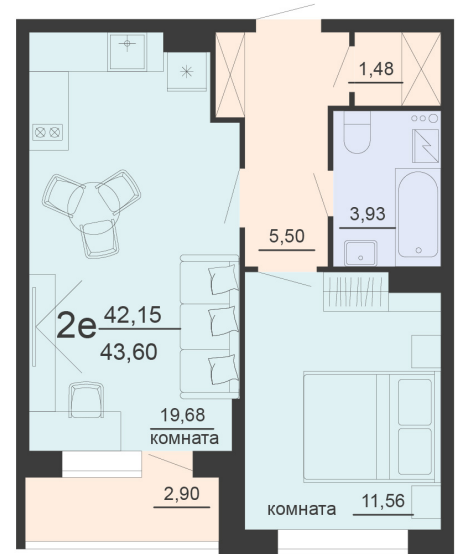

<https://rzv.ru/choice-flat/flat-6891916/>

г. Воронеж, г. Воронеж, ул. Богдана
Хмельницкого, 45а
№ квартиры: 1 168
Этаж: 18
Площадь: 43.6 кв. м.

Стоимость м2: 120 800
Стоимость: 5 266 880

Действительно на: 23.02.2025

Расположение на этаже

Жилой комплекс Чехов

Жилые помещения

4 СЕКЦИЯ
11-20 ЭТАЖ

Расположение на генплане