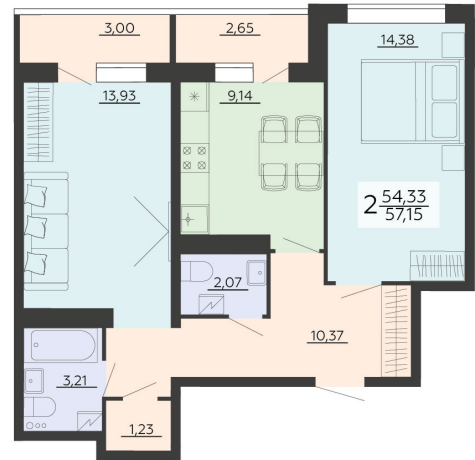

<https://rzv.ru/choice-flat/flat-6891918/>

г. Воронеж, г. Воронеж, ул. Богдана  
Хмельницкого, 45а  
№ квартиры: 935  
Этаж: 20  
Площадь: 57.15 кв. м.

**Стоимость м2: 116 150**

**Стоимость: 6 637 973**

Действительно на: 24.02.2025

### Расположение на этаже

Жилой комплекс Чехов

Жилые помещения

3 СЕКЦИЯ  
20 ЭТАЖ