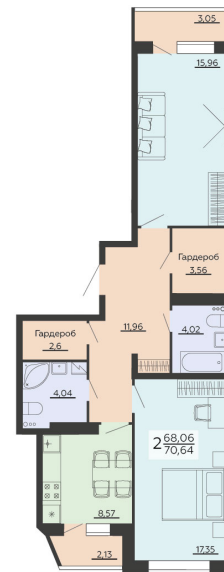

<https://rzv.ru/choice-flat/flat-6891921/>

г. Воронеж, г. Воронеж, ул. Богдана  
Хмельницкого, 45а  
№ квартиры: 865  
Этаж: 16  
Площадь: 70.64 кв. м.

**Стоимость м2: 111 200**

**Стоимость: 7 855 168**

Действительно на: 23.02.2025

### Расположение на этаже

Жилой комплекс Чехов

Жилые помещения

3 СЕКЦИЯ  
16 ЭТАЖ

### Расположение на генплане