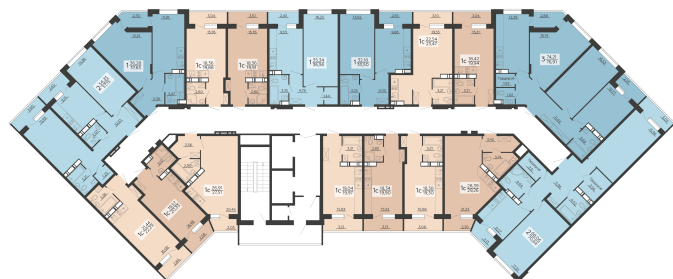

<https://rzv.ru/choice-flat/flat-6891921/>

г. Воронеж, г. Воронеж, ул. Богдана  
Хмельницкого, 45а  
№ квартиры: 865  
Этаж: 16  
Площадь: 70.64 кв. м.

**Стоимость м2: 111 200**

**Стоимость: 7 855 168**

Действительно на: 23.02.2025

### Расположение на этаже

Жилой комплекс Чехов

Жилые помещения

3 СЕКЦИЯ  
16 ЭТАЖ