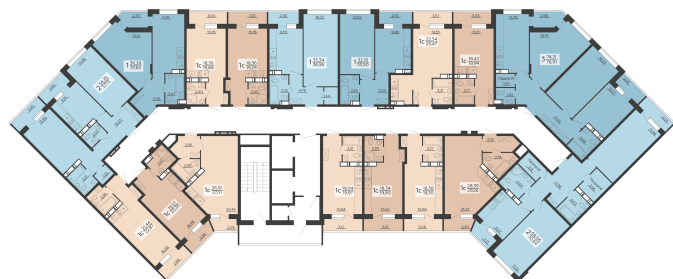

<https://rzv.ru/choice-flat/flat-6891922/>

г. Воронеж, г. Воронеж, ул. Богдана
Хмельницкого, 45а
№ квартиры: 845
Этаж: 15
Площадь: 70.64 кв. м.

Стоимость м2: 111 200

Стоимость: 7 855 168

Действительно на: 23.02.2025

Расположение на этаже

Жилой комплекс Чехов

Жилые помещения

3 СЕКЦИЯ
15 ЭТАЖ

Расположение на генплане