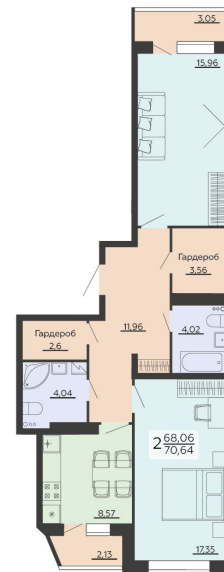

<https://rzv.ru/choice-flat/flat-6891922/>

г. Воронеж, г. Воронеж, ул. Богдана
Хмельницкого, 45а
№ квартиры: 845
Этаж: 15
Площадь: 70.64 кв. м.

Стоимость м2: 111 200

Стоимость: 7 855 168

Действительно на: 23.02.2025

Расположение на этаже

Жилой комплекс Чехов

Жилые помещения

3 СЕКЦИЯ
15 ЭТАЖ

Расположение на генплане