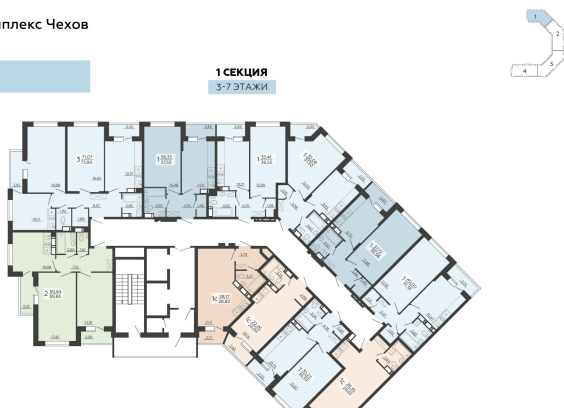

<https://rzv.ru/choice-flat/flat-6891923/>

г. Воронеж, г. Воронеж, ул. Богдана

Хмельницкого, 45а

№ квартиры: 219

Этаж: 20

Площадь: 73.8 кв. м.

Стоимость м2: 110 900

Стоимость: 8 184 420

Действительно на: 23.02.2025

Расположение на этаже

Жилой комплекс Чехов

Квартиры

Расположение на генплане