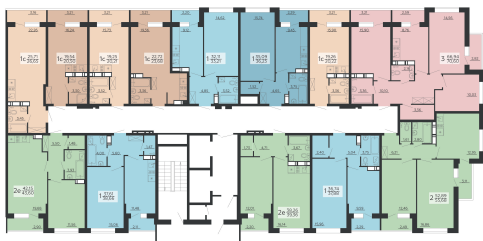

<https://rzv.ru/choice-flat/flat-6891924/>

г. Воронеж, г. Воронеж, ул. Богдана
Хмельницкого, 45а
№ квартиры: 1 176
Этаж: 18
Площадь: 70.6 кв. м.

Стоимость м2: 112 400

Стоимость: 7 935 440

Действительно на: 23.02.2025

Расположение на этаже

Жилой комплекс Чехов

Жилые помещения

4 СЕКЦИЯ
11-20 ЭТАЖ

Расположение на генплане