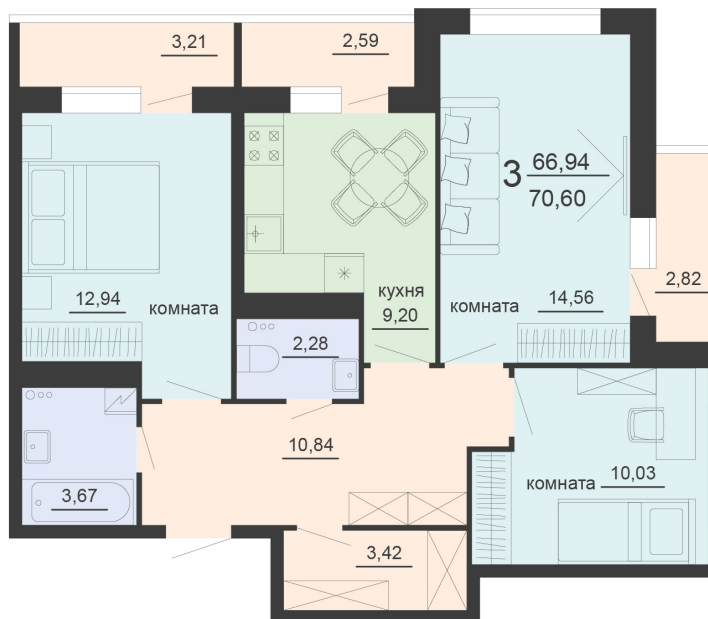

<https://rzv.ru/choice-flat/flat-6891924/>

г. Воронеж, г. Воронеж, ул. Богдана
Хмельницкого, 45а
№ квартиры: 1 176
Этаж: 18
Площадь: 70.6 кв. м.

Стоимость м2: 112 400

Стоимость: 7 935 440

Действительно на: 23.02.2025

Расположение на этаже

Жилой комплекс Чехов

Жилые помещения

4 СЕКЦИЯ
11-20 ЭТАЖ

Расположение на генплане