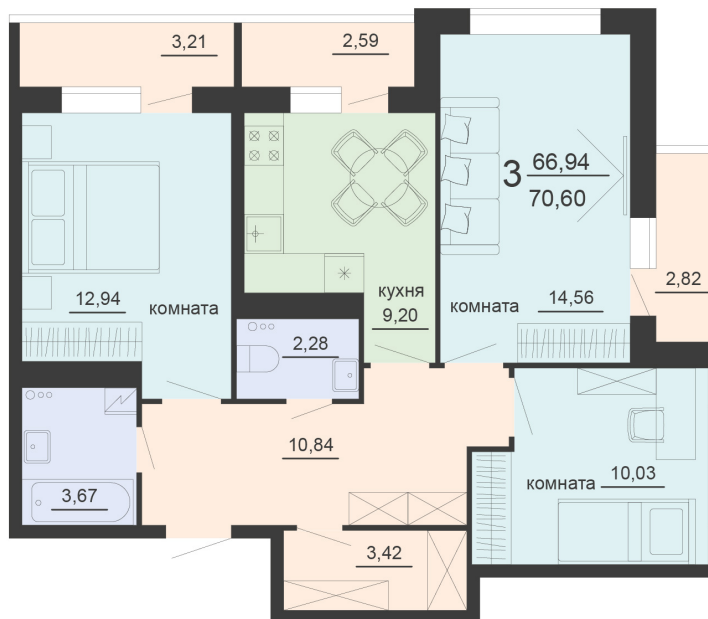

<https://rzv.ru/choice-flat/flat-6891925/>

г. Воронеж, г. Воронеж, ул. Богдана  
Хмельницкого, 45а  
№ квартиры: 1 189  
Этаж: 19  
Площадь: 70.6 кв. м.

**Стоимость м2: 112 400**

**Стоимость: 7 935 440**

### Расположение на этаже

Жилой комплекс Чехов

Жилые помещения

4 СЕКЦИЯ  
11-20 ЭТАЖ

### Расположение на генплане