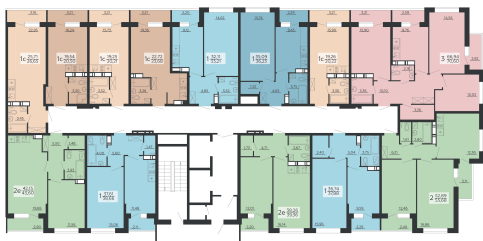

<https://rzv.ru/choice-flat/flat-6891925/>

г. Воронеж, г. Воронеж, ул. Богдана  
Хмельницкого, 45а  
№ квартиры: 1 189  
Этаж: 19  
Площадь: 70.6 кв. м.

**Стоимость м2: 112 400**

**Стоимость: 7 935 440**

### Расположение на этаже

Жилой комплекс Чехов

Жилые помещения

4 СЕКЦИЯ  
11-20 ЭТАЖ