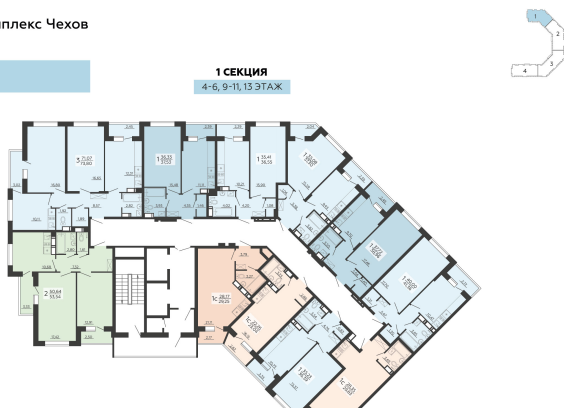

<https://rzv.ru/choice-flat/flat-6891928/>

г. Воронеж, г. Воронеж, ул. Богдана  
Хмельницкого, 45а

№ квартиры: 39

Этаж: 5

Площадь: 73.8 кв. м.

**Стоимость м2: 110 900**

**Стоимость: 8 184 420**

Действительно на: 23.02.2025

### Расположение на этаже

Жилой комплекс Чехов

Квартиры

### Расположение на генплане