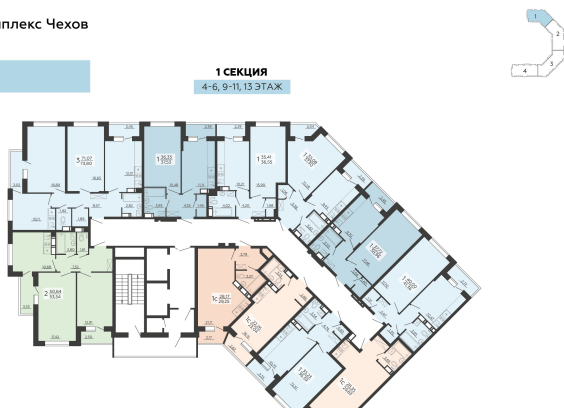

<https://rzv.ru/choice-flat/flat-6891929/>

г. Воронеж, г. Воронеж, ул. Богдана

Хмельницкого, 45а

№ квартиры: 87

Этаж: 9

Площадь: 73.8 кв. м.

Стоимость м2: 110 900

Стоимость: 8 184 420

Действительно на: 23.02.2025

Расположение на этаже

Жилой комплекс Чехов

Квартиры

Расположение на генплане