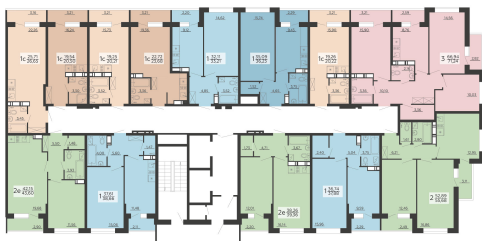

<https://rzv.ru/choice-flat/flat-6891931/>

г. Воронеж, г. Воронеж, ул. Богдана  
Хмельницкого, 45а  
№ квартиры: 1 150  
Этаж: 16  
Площадь: 71.24 кв. м.

**Стоимость м2: 112 400**  
**Стоимость: 8 007 376**

### Расположение на этаже

Жилой комплекс Чехов

Жилые помещения

4 СЕКЦИЯ  
16 ЭТАЖ