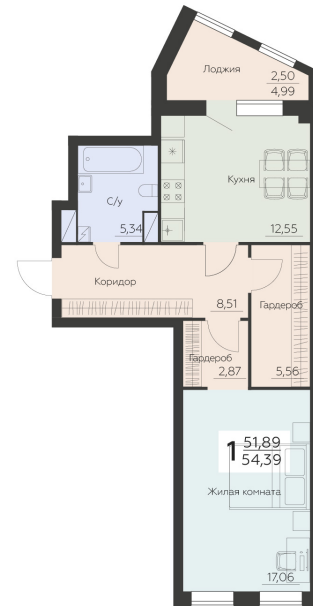

<https://rzv.ru/choice-flat/flat-6892138/>

г. Воронеж, Воронеж, Ленинградская 29Б

№ квартиры: 26

Этаж: 5

Площадь: 54.39 кв. м.

Стоимость м2: 133 500

Стоимость: 7 261 065

Действительно на: 29.04.2025

Расположение на этаже

Расположение на генплане