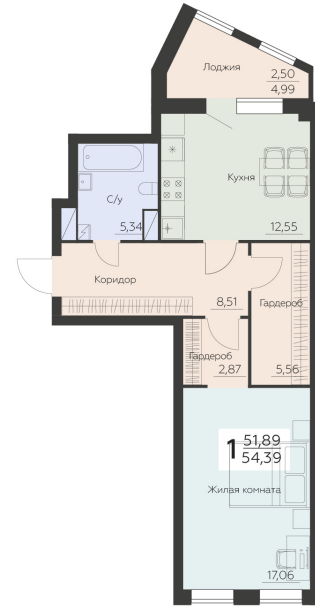

<https://rzv.ru/choice-flat/flat-6892138/>

г. Воронеж, Воронеж, ул. Ленинградская, 29Б  
 № квартиры: 26  
 Этаж: 5  
 Площадь: 54.39 кв. м.

**Стоимость м2: 147 700**  
**Стоимость: 8 033 403**

Действительно на: 27.06.2026

**Расположение на этаже**

**Расположение на генплане**