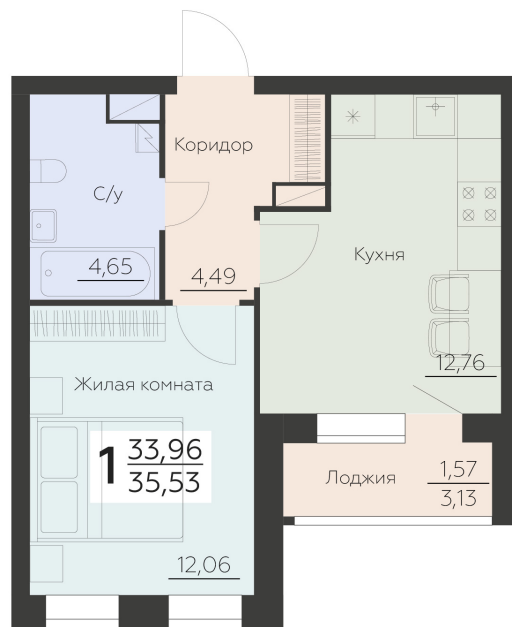

<https://rzv.ru/choice-flat/flat-6892139/>

г. Воронеж, Воронеж, Ленинградская 29Б

№ квартиры: 82

Этаж: 12

Площадь: 35.53 кв. м.

Стоимость м2: 144 600

Стоимость: 5 137 638

Действительно на: 25.04.2025

Расположение на этаже

Расположение на генплане