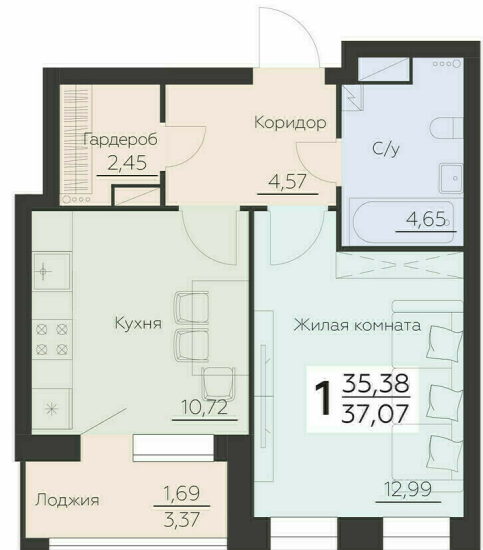

<https://rzv.ru/choice-flat/flat-6892140/>

г. Воронеж, Воронеж, Ленинградская 29Б

№ квартиры: 92

Этаж: 13

Площадь: 37.07 кв. м.

**Стоимость м2: 144 500**

**Стоимость: 5 356 615**

Действительно на: 23.02.2025

### Расположение на этаже

### Расположение на генплане