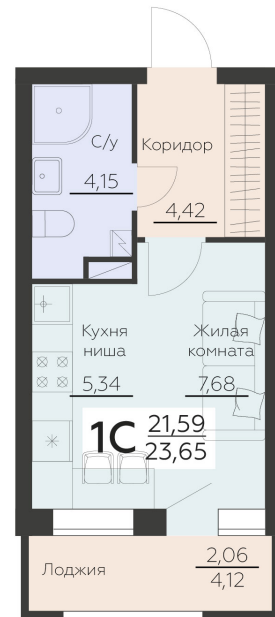

<https://rzv.ru/choice-flat/flat-6892159/>

г. Воронеж, Воронеж, Ленинградская 29Б

№ квартиры: 188

Этаж: 4

Площадь: 23.65 кв. м.

Стоимость м2: 156 500

Стоимость: 3 701 225

Действительно на: 25.04.2025

Расположение на этаже

Расположение на генплане