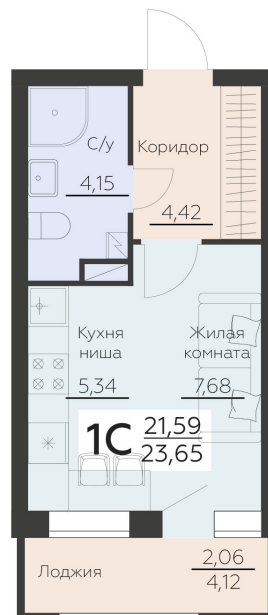

<https://rzv.ru/choice-flat/flat-6892160/>

г. Воронеж, Воронеж, Ленинградская 29Б

№ квартиры: 212

Этаж: 6

Площадь: 23.65 кв. м.

**Стоимость м2: 156 500**

**Стоимость: 3 701 225**

Действительно на: 25.04.2025

### Расположение на этаже

### Расположение на генплане