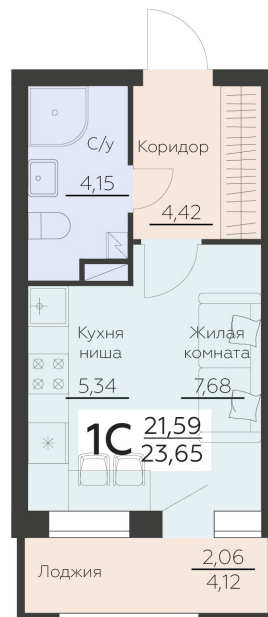

<https://rzv.ru/choice-flat/flat-6892160/>

г. Воронеж, Воронеж, ул. Ленинградская, 29Б

№ квартиры: 212

Этаж: 6

Площадь: 23.65 кв. м.

Стоимость м2: 162 500

Стоимость: 3 843 125

Действительно на: 17.04.2026

Расположение на этаже

Расположение на генплане