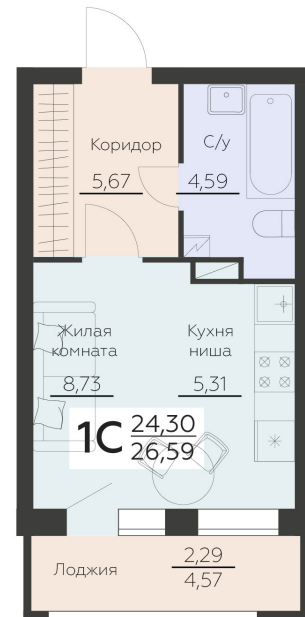

<https://rzv.ru/choice-flat/flat-6892162/>

г. Воронеж, Воронеж, ул. Ленинградская, 29Б

№ квартиры: 213

Этаж: 6

Площадь: 26.59 кв. м.

**Стоимость м2: 157 500**

**Стоимость: 4 187 925**

Действительно на: 17.04.2026

### Расположение на этаже

### Расположение на генплане