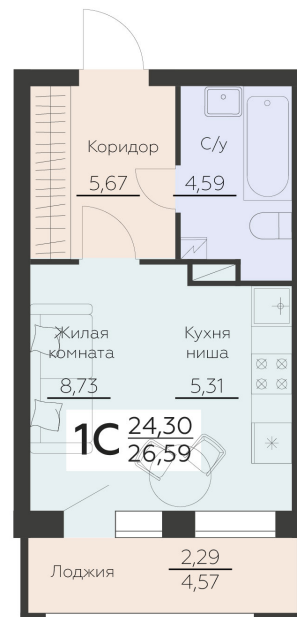

<https://rzv.ru/choice-flat/flat-6892162/>

г. Воронеж, Воронеж, Ленинградская 29Б

№ квартиры: 213

Этаж: 6

Площадь: 26.59 кв. м.

Стоимость м2: 151 400

Стоимость: 4 025 726

Действительно на: 25.04.2025

Расположение на этаже

Расположение на генплане