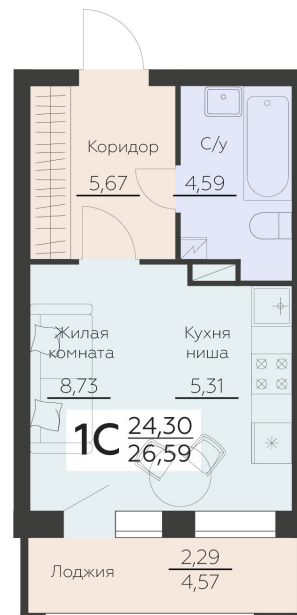

<https://rzv.ru/choice-flat/flat-6892163/>

г. Воронеж, Воронеж, Ленинградская 29Б

№ квартиры: 165

Этаж: 2

Площадь: 26.59 кв. м.

Стоимость м2: 151 400

Стоимость: 4 025 726

Действительно на: 25.04.2025

Расположение на этаже

Расположение на генплане