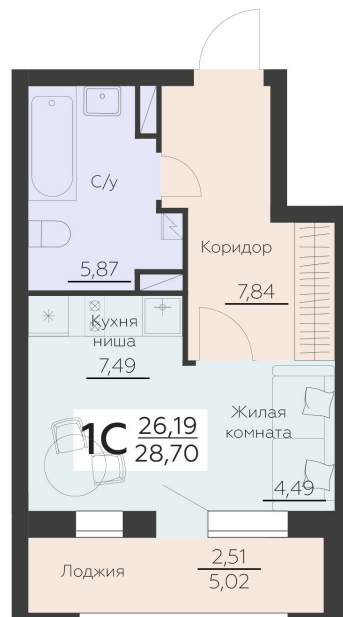

<https://rzv.ru/choice-flat/flat-6892169/>

г. Воронеж, Воронеж, Ленинградская 29Б

№ квартиры: 246

Этаж: 8

Площадь: 28.7 кв. м.

Стоимость м2: 149 300

Стоимость: 4 284 910

Действительно на: 25.04.2025

Расположение на этаже

Расположение на генплане