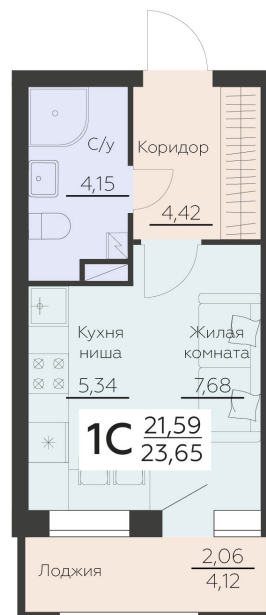

<https://rzv.ru/choice-flat/flat-6892174/>

г. Воронеж, Воронеж, Ленинградская 29Б

№ квартиры: 260

Этаж: 10

Площадь: 23.65 кв. м.

Стоимость м2: 156 500

Стоимость: 3 701 225

Действительно на: 25.04.2025

Расположение на этаже

Расположение на генплане