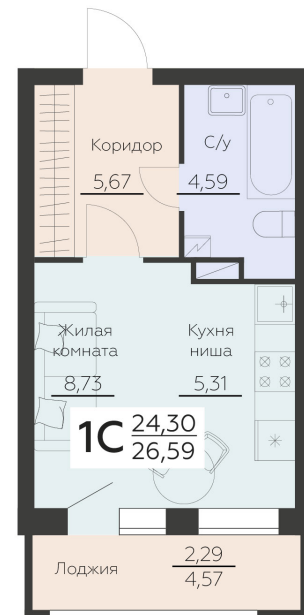

<https://rzv.ru/choice-flat/flat-6892175/>

г. Воронеж, Воронеж, ул. Ленинградская, 29Б

№ квартиры: 261

Этаж: 10

Площадь: 26.59 кв. м.

**Стоимость м2: 160 000**

**Стоимость: 4 254 400**

Действительно на: 26.06.2026

### Расположение на этаже

### Расположение на генплане