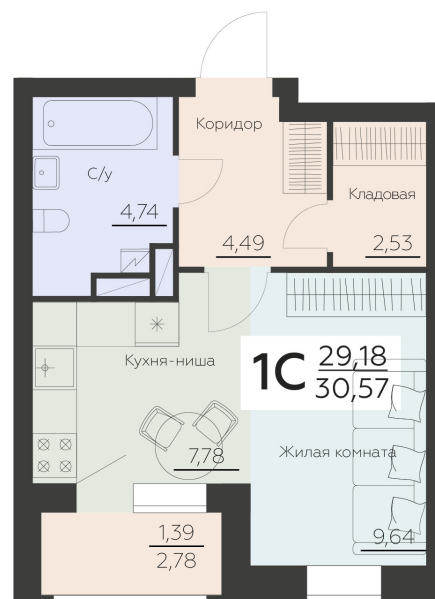

<https://rzv.ru/choice-flat/flat-6892181/>

г. Воронеж, Воронеж, Ленинградская 29Б

№ квартиры: 122

Этаж: 2

Площадь: 42.52 кв. м.

Стоимость м2: 142 900

Стоимость: 6 076 108

Действительно на: 25.04.2025

Расположение на этаже

Расположение на генплане