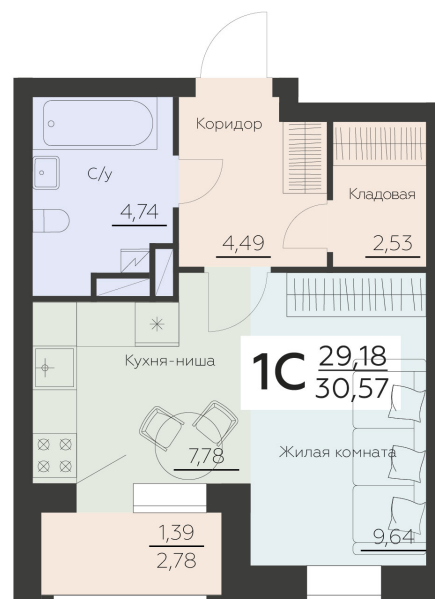

<https://rzv.ru/choice-flat/flat-6892183/>

г. Воронеж, Воронеж, Ленинградская 29Б

№ квартиры: 126

Этаж: 2

Площадь: 30.57 кв. м.

**Стоимость м2: 149 300**

**Стоимость: 4 564 101**

Действительно на: 25.04.2025

### Расположение на этаже

### Расположение на генплане