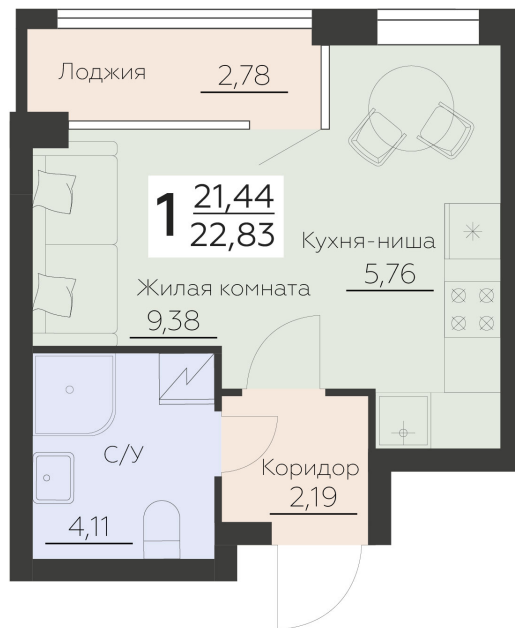

<https://rzv.ru/choice-flat/flat-6892184/>

г. Воронеж, Воронеж, Ленинградская 29Б

№ квартиры: 321

Этаж: 3

Площадь: 22.83 кв. м.

**Стоимость м2: 165 100**

**Стоимость: 3 769 233**

Действительно на: 25.04.2025

### Расположение на этаже

### Расположение на генплане