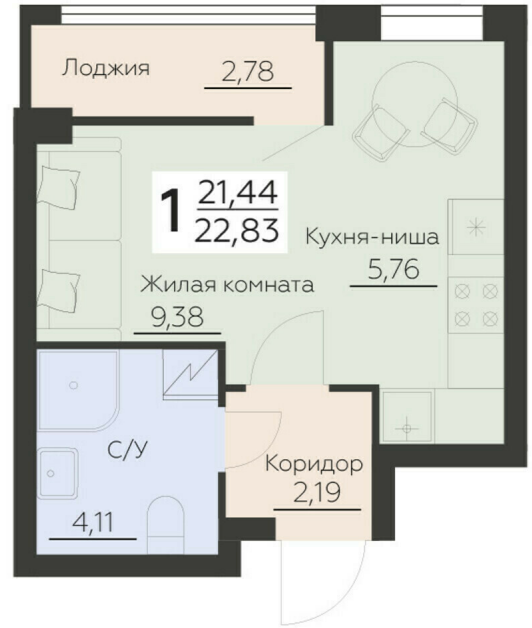

<https://rzv.ru/choice-flat/flat-6892185/>

г. Воронеж, Воронеж, Ленинградская 29Б

№ квартиры: 342

Этаж: 6

Площадь: 22.83 кв. м.

Стоимость м2: 160 000

Стоимость: 3 652 800

Действительно на: 23.02.2025

Расположение на этаже

Расположение на генплане