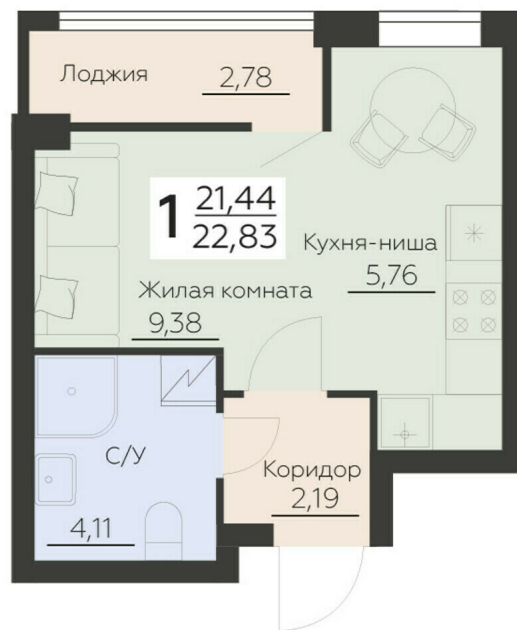

<https://rzv.ru/choice-flat/flat-6892187/>

г. Воронеж, Воронеж, Ленинградская 29Б

№ квартиры: 384

Этаж: 12

Площадь: 22.83 кв. м.

Стоимость м2: 160 000

Стоимость: 3 652 800

Действительно на: 23.02.2025

Расположение на этаже

Расположение на генплане