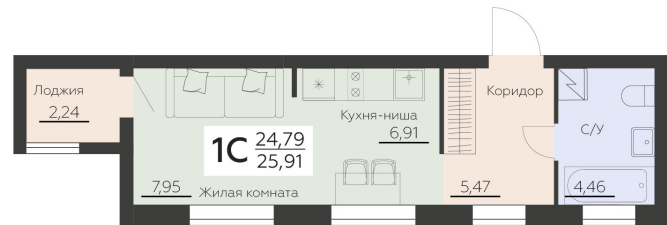

<https://rzv.ru/choice-flat/flat-6892188/>

г. Воронеж, Воронеж, Ленинградская 29Б

№ квартиры: 333

Этаж: 5

Площадь: 25.91 кв. м.

Стоимость м2: 160 500

Стоимость: 4 158 555

Действительно на: 25.04.2025

Расположение на этаже

Расположение на генплане