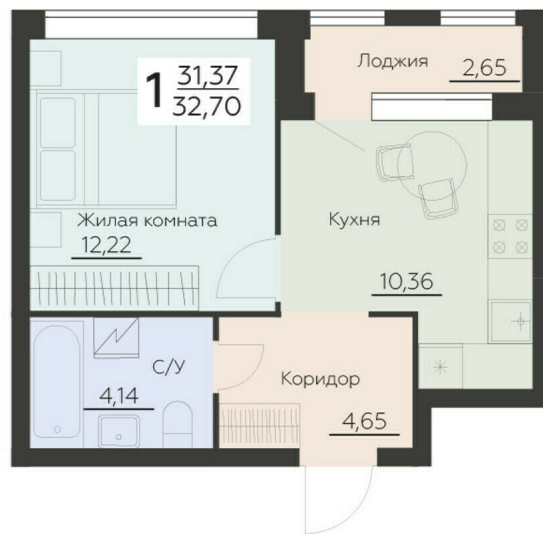

<https://rzv.ru/choice-flat/flat-6892196/>

г. Воронеж, Воронеж, Ленинградская 29Б

№ квартиры: 365

Этаж: 9

Площадь: 32.7 кв. м.

Стоимость м2: 147 000

Стоимость: 4 806 900

Действительно на: 23.02.2025

Расположение на этаже

Жилой квартал ЗАРЯ

ул. Ленинградская, 29Б

КВАРТИРЫ

4 СЕКЦИЯ

3-12 ЭТАЖ

ул. Ленинградская

Расположение на генплане