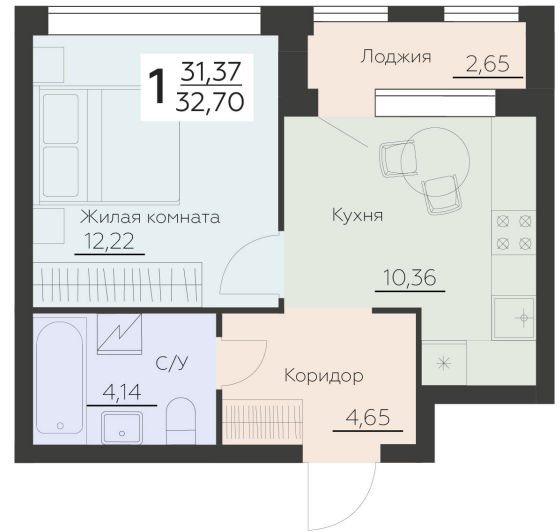

<https://rzv.ru/choice-flat/flat-6892196/>

г. Воронеж, Воронеж, Ленинградская 29Б

№ квартиры: 365

Этаж: 9

Площадь: 32.7 кв. м.

Стоимость м2: 151 400

Стоимость: 4 950 780

Действительно на: 25.04.2025

Расположение на этаже

Расположение на генплане