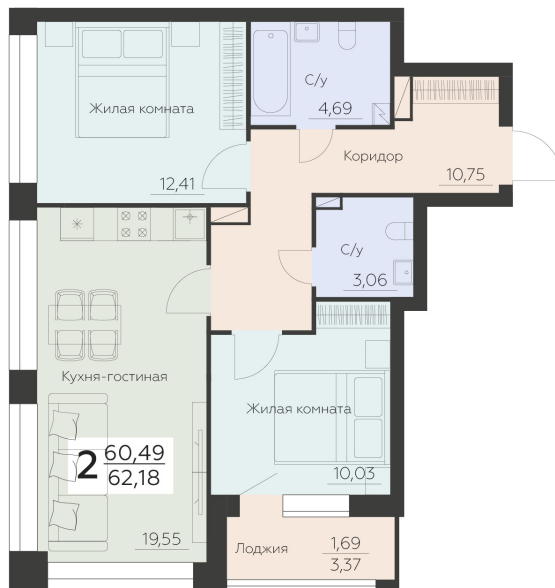

<https://rzv.ru/choice-flat/flat-6892201/>

г. Воронеж, Воронеж, Ленинградская 29Б

№ квартиры: 21

Этаж: 5

Площадь: 62.18 кв. м.

Стоимость м2: 136 700

Стоимость: 8 500 006

Действительно на: 25.04.2025

Расположение на этаже

Расположение на генплане