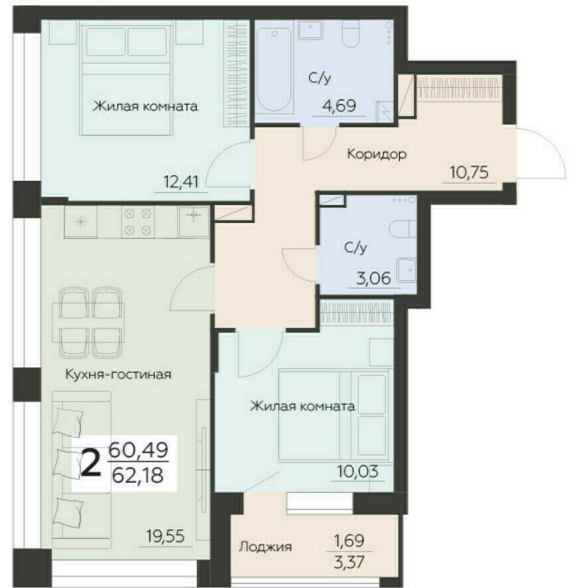

<https://rzv.ru/choice-flat/flat-6892202/>

г. Воронеж, Воронеж, Ленинградская 29Б

№ квартиры: 30

Этаж: 6

Площадь: 62.18 кв. м.

Стоимость м2: 132 500

Стоимость: 8 238 850

Действительно на: 23.02.2025

Расположение на этаже

Расположение на генплане