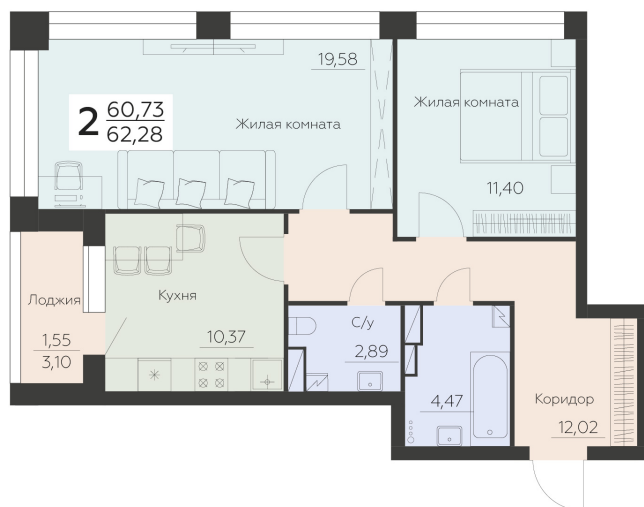

<https://rzv.ru/choice-flat/flat-6892203/>

г. Воронеж, Воронеж, Ленинградская 29Б

№ квартиры: 4

Этаж: 3

Площадь: 62.28 кв. м.

**Стоимость м2: 136 700**

**Стоимость: 8 513 676**

Действительно на: 25.04.2025

### Расположение на этаже

### Расположение на генплане