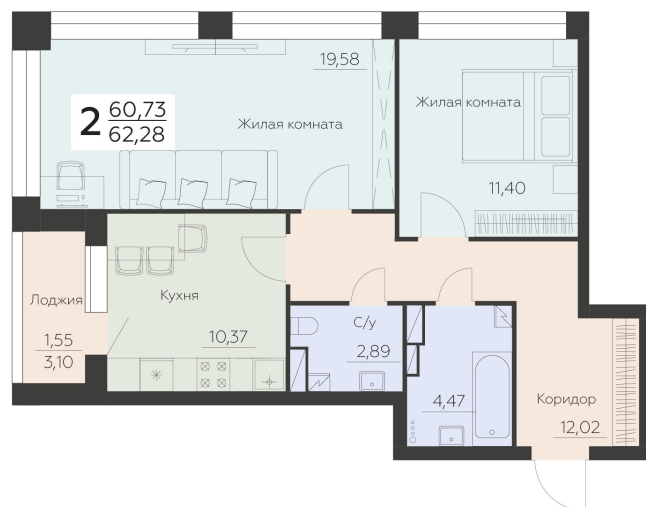

<https://rzv.ru/choice-flat/flat-6892204/>

г. Воронеж, Воронеж, Ленинградская 29Б

№ квартиры: 22

Этаж: 5

Площадь: 62.28 кв. м.

Стоимость м2: 136 700

Стоимость: 8 513 676

Действительно на: 25.04.2025

Расположение на этаже

Расположение на генплане