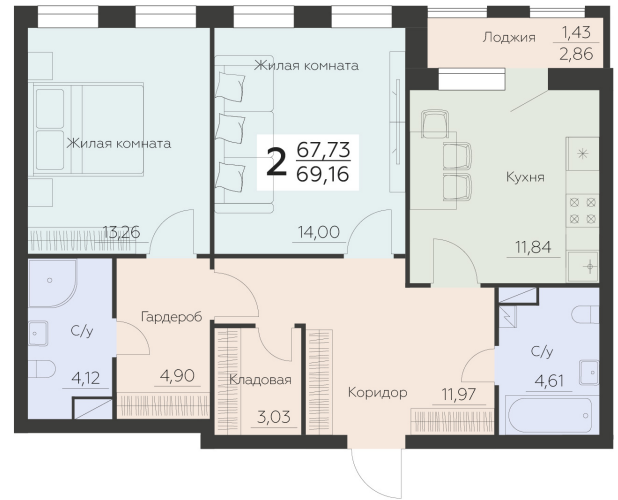

<https://rzv.ru/choice-flat/flat-6892207/>

г. Воронеж, Воронеж, ул. Ленинградская, 29Б

№ квартиры: 24

Этаж: 5

Площадь: 69.16 кв. м.

**Стоимость м2: 139 800**

**Стоимость: 9 668 568**

Действительно на: 17.04.2026

### Расположение на этаже

### Расположение на генплане