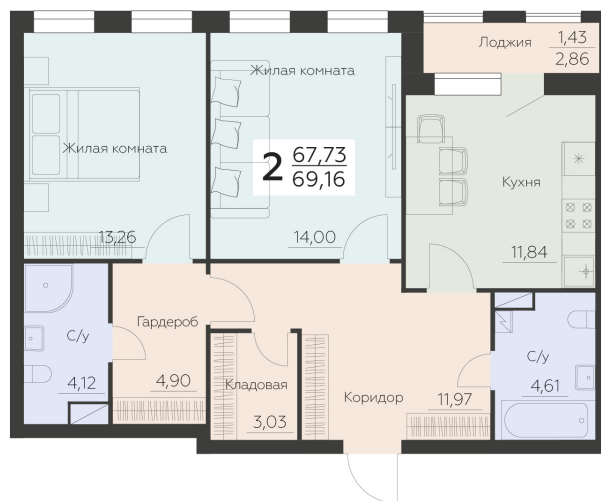

<https://rzv.ru/choice-flat/flat-6892207/>

г. Воронеж, Воронеж, Ленинградская 29Б

№ квартиры: 24

Этаж: 5

Площадь: 69.16 кв. м.

Стоимость м2: 134 800

Стоимость: 9 322 768

Действительно на: 25.04.2025

Расположение на этаже

Расположение на генплане