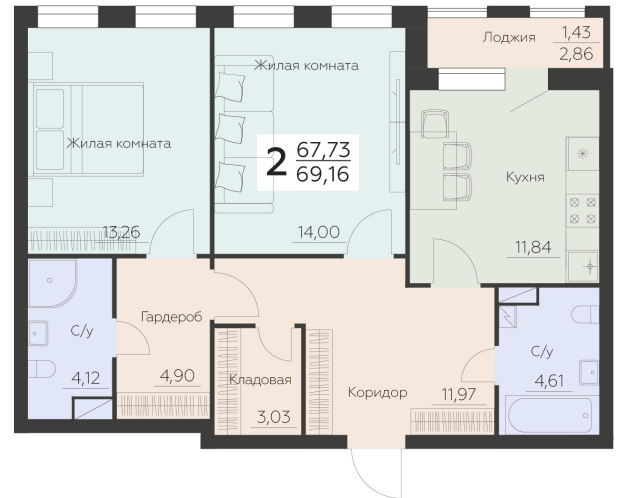

<https://rzv.ru/choice-flat/flat-6892208/>

г. Воронеж, Воронеж, Ленинградская 29Б

№ квартиры: 42

Этаж: 7

Площадь: 69.16 кв. м.

Стоимость м2: 134 800

Стоимость: 9 322 768

Действительно на: 25.04.2025

Расположение на этаже

Расположение на генплане