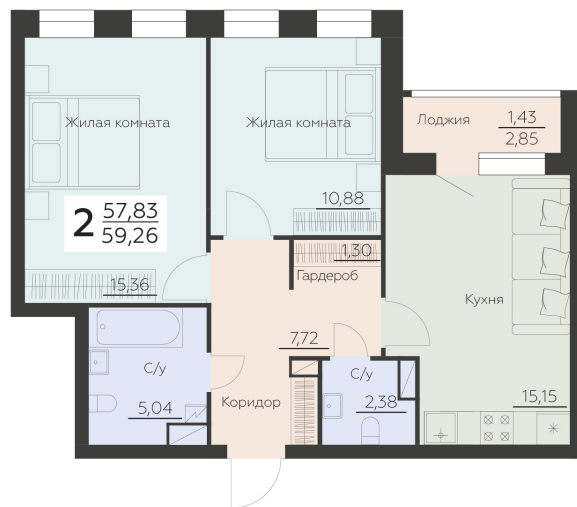

<https://rzv.ru/choice-flat/flat-6892210/>

г. Воронеж, Воронеж, Ленинградская 29Б

№ квартиры: 104

Этаж: 14

Площадь: 59.26 кв. м.

Стоимость м2: 141 600

Стоимость: 8 391 216

Действительно на: 25.04.2025

Расположение на этаже

Расположение на генплане