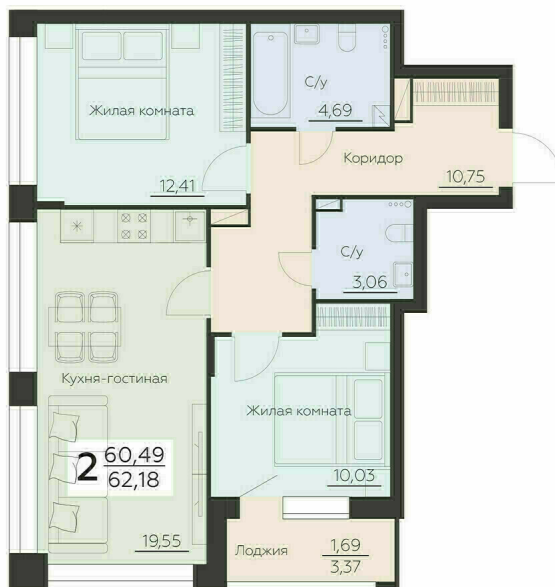

<https://rzv.ru/choice-flat/flat-689221/>

г. Воронеж, Воронеж, Ленинградская 29Б

№ квартиры: 84

Этаж: 12

Площадь: 62.18 кв. м.

**Стоимость м2: 132 500**

**Стоимость: 8 238 850**

Действительно на: 23.02.2025

### Расположение на этаже

### Расположение на генплане