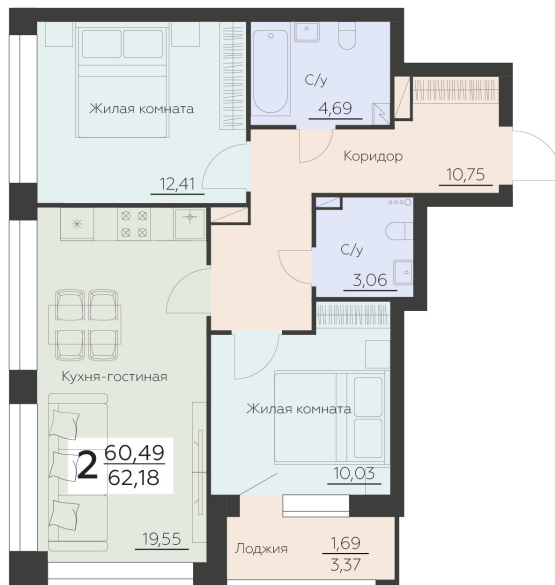

<https://rzv.ru/choice-flat/flat-689221/>

г. Воронеж, Воронеж, Ленинградская 29Б

№ квартиры: 84

Этаж: 12

Площадь: 62.18 кв. м.

Стоимость м2: 136 700

Стоимость: 8 500 006

Действительно на: 25.04.2025

Расположение на этаже

Расположение на генплане