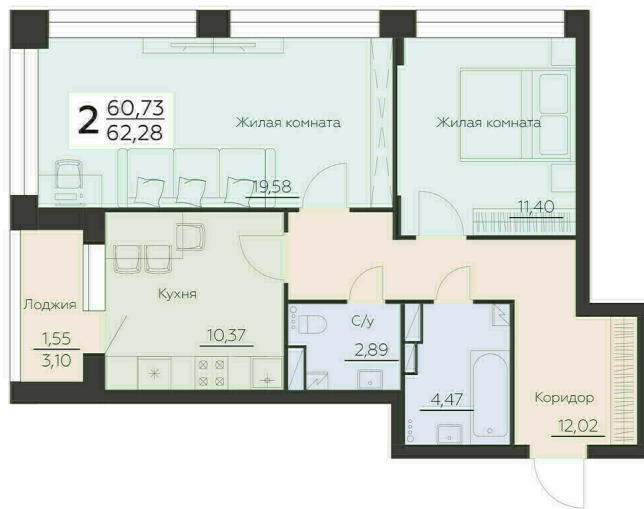

<https://rzv.ru/choice-flat/flat-6892213/>

г. Воронеж, Воронеж, Ленинградская 29Б

№ квартиры: 85

Этаж: 12

Площадь: 62.28 кв. м.

Стоимость м2: 132 500

Стоимость: 8 252 100

Действительно на: 23.02.2025

Расположение на этаже

Расположение на генплане