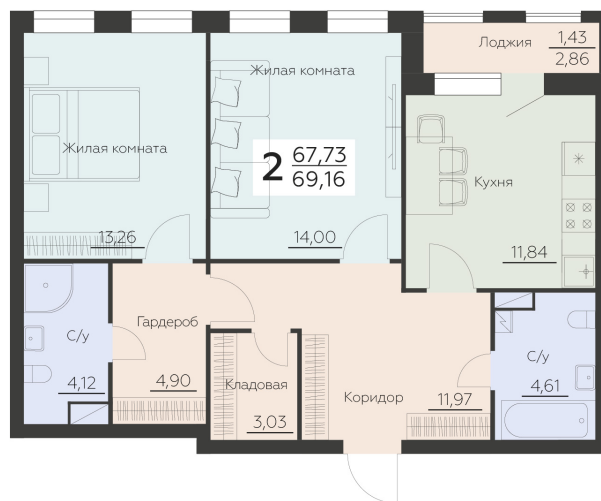

<https://rzv.ru/choice-flat/flat-6892214/>

г. Воронеж, Воронеж, ул. Ленинградская, 29Б

№ квартиры: 60

Этаж: 9

Площадь: 69.16 кв. м.

**Стоимость м2: 141 800**

**Стоимость: 9 806 888**

Действительно на: 17.04.2026

### Расположение на этаже

### Расположение на генплане