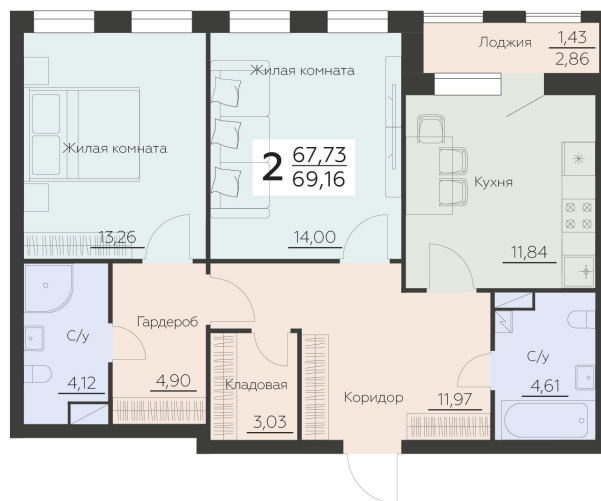

<https://rzv.ru/choice-flat/flat-6892214/>

г. Воронеж, Воронеж, Ленинградская 29Б

№ квартиры: 60

Этаж: 9

Площадь: 69.16 кв. м.

Стоимость м2: 134 800

Стоимость: 9 322 768

Действительно на: 25.04.2025

Расположение на этаже

Расположение на генплане