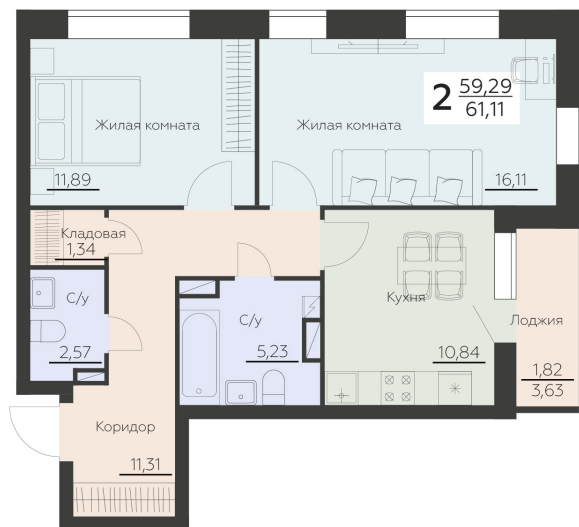

<https://rzv.ru/choice-flat/flat-6892219/>

г. Воронеж, Воронеж, ул. Ленинградская, 29Б

№ квартиры: 220

Этаж: 6

Площадь: 61.11 кв. м.

Стоимость м2: 143 900

Стоимость: 8 793 729

Действительно на: 17.04.2026

Расположение на этаже

Расположение на генплане