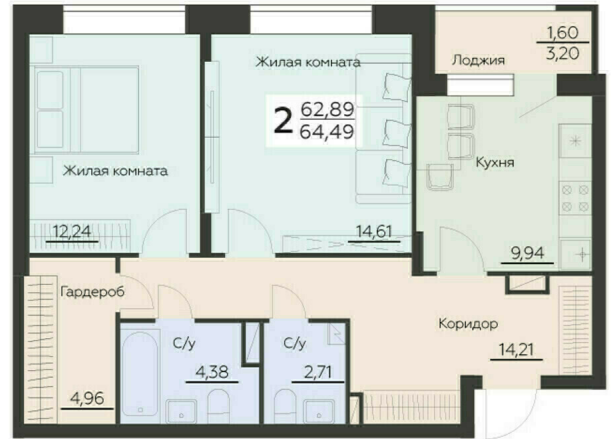

<https://rzv.ru/choice-flat/flat-6892221/>

г. Воронеж, Воронеж, Ленинградская 29Б

№ квартиры: 167

Этаж: 2

Площадь: 64.49 кв. м.

Стоимость м2: 127 900

Стоимость: 8 248 271

Действительно на: 23.02.2025

Расположение на этаже

Расположение на генплане