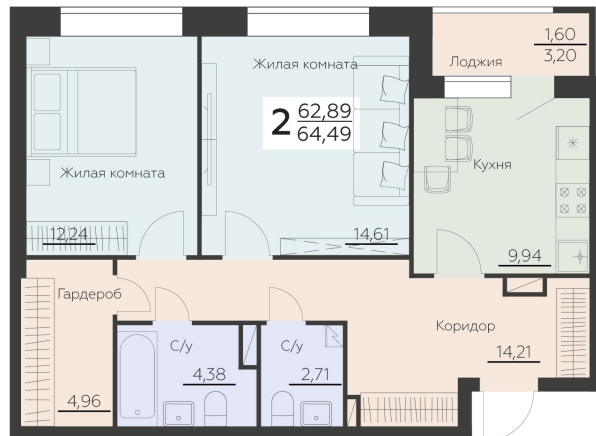

<https://rzv.ru/choice-flat/flat-6892222/>

г. Воронеж, Воронеж, ул. Ленинградская, 29Б

№ квартиры: 239

Этаж: 8

Площадь: 64.49 кв. м.

**Стоимость м2: 143 700**

**Стоимость: 9 267 213**

Действительно на: 17.04.2026

### Расположение на этаже