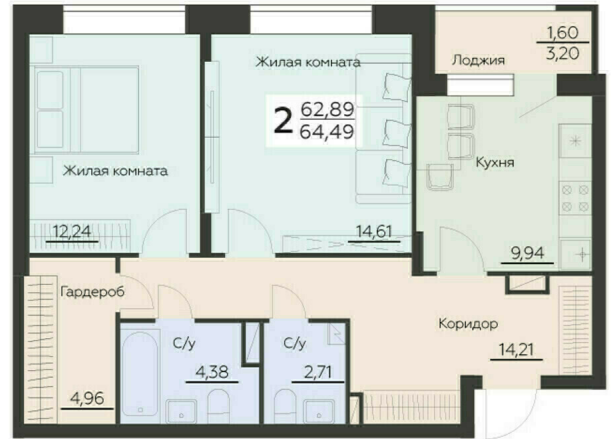

<https://rzv.ru/choice-flat/flat-6892222/>

г. Воронеж, Воронеж, Ленинградская 29Б

№ квартиры: 239

Этаж: 8

Площадь: 64.49 кв. м.

**Стоимость м2: 127 900**

**Стоимость: 8 248 271**

Действительно на: 23.02.2025

### Расположение на этаже

### Расположение на генплане