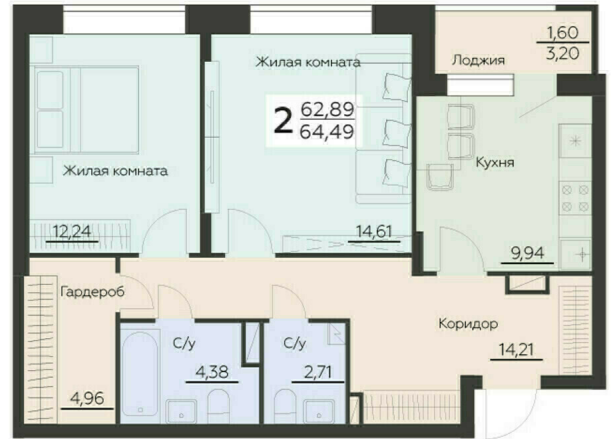

<https://rzv.ru/choice-flat/flat-6892223/>

г. Воронеж, Воронеж, Ленинградская 29Б

№ квартиры: 203

Этаж: 5

Площадь: 64.49 кв. м.

**Стоимость м2: 127 900**

**Стоимость: 8 248 271**

Действительно на: 23.02.2025

### Расположение на этаже

### Расположение на генплане