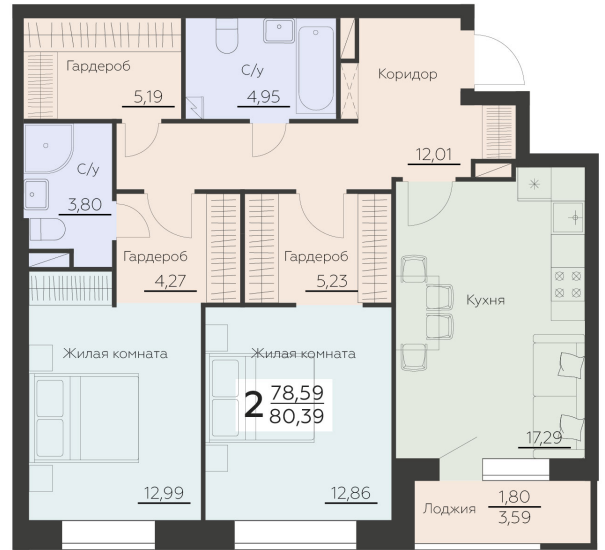

<https://rzv.ru/choice-flat/flat-6892224/>

г. Воронеж, Воронеж, ул. Ленинградская, 29Б

№ квартиры: 166

Этаж: 2

Площадь: 80.39 кв. м.

**Стоимость м2: 137 700**

**Стоимость: 11 069 703**

Действительно на: 27.06.2026

**Расположение на этаже**

**Расположение на генплане**