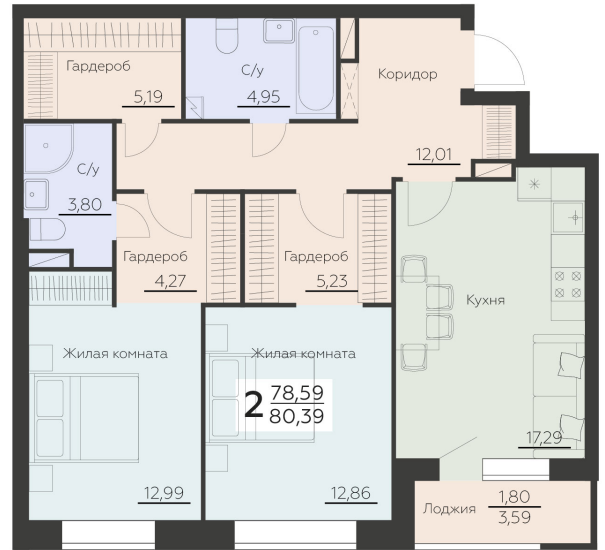

<https://rzv.ru/choice-flat/flat-6892225/>

г. Воронеж, Воронеж, Ленинградская 29Б

№ квартиры: 190

Этаж: 4

Площадь: 80.39 кв. м.

Стоимость м2: 128 700

Стоимость: 10 346 193

Действительно на: 25.04.2025

Расположение на этаже

Расположение на генплане