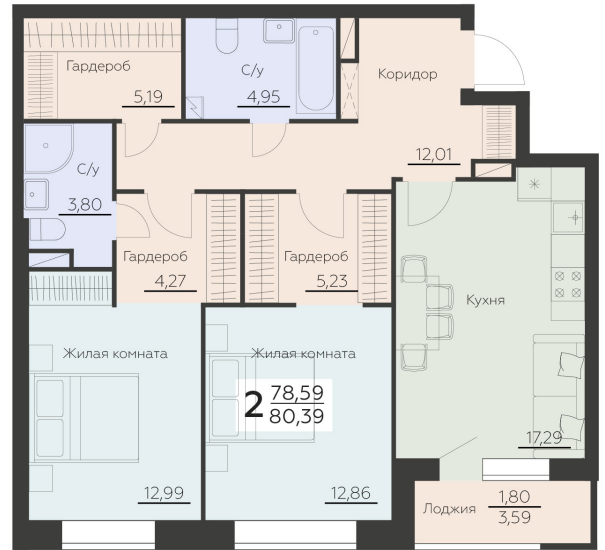

<https://rzv.ru/choice-flat/flat-6892225/>

г. Воронеж, Воронеж, ул. Ленинградская, 29Б

№ квартиры: 190

Этаж: 4

Площадь: 80.39 кв. м.

Стоимость м2: 137 200

Стоимость: 11 029 508

Действительно на: 17.04.2026

Расположение на этаже

Расположение на генплане