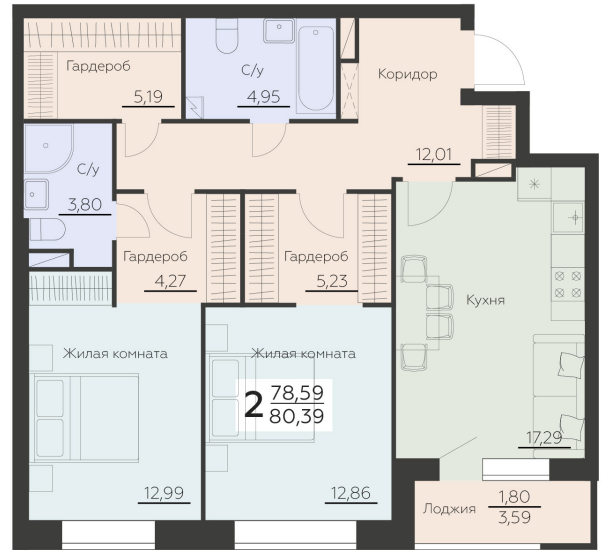

<https://rzv.ru/choice-flat/flat-6892226/>

г. Воронеж, Воронеж, Ленинградская 29Б

№ квартиры: 214

Этаж: 6

Площадь: 80.39 кв. м.

Стоимость м2: 128 700

Стоимость: 10 346 193

Действительно на: 25.04.2025

Расположение на этаже

Расположение на генплане