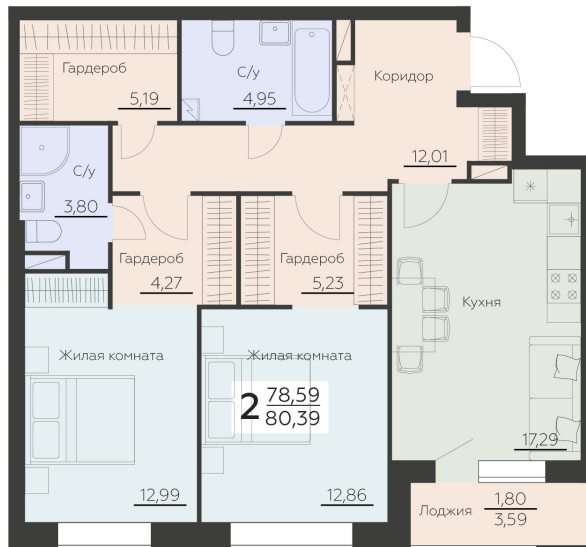

<https://rzv.ru/choice-flat/flat-6892227/>

г. Воронеж, Воронеж, ул. Ленинградская, 29Б

№ квартиры: 238

Этаж: 8

Площадь: 80.39 кв. м.

Стоимость м2: 141 200

Стоимость: 11 351 068

Действительно на: 16.04.2026

Расположение на этаже

Расположение на генплане