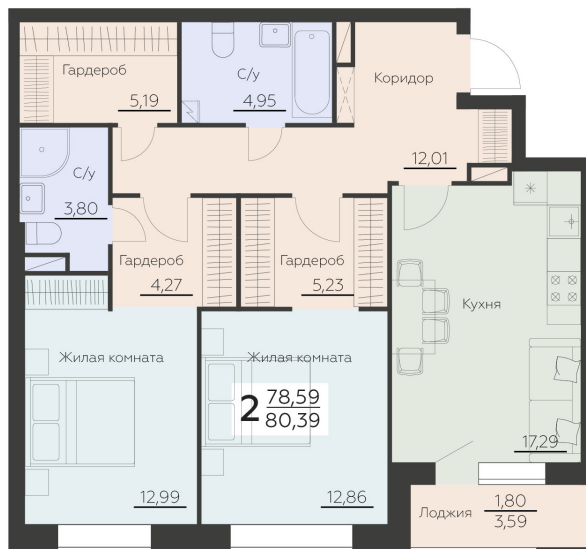

<https://rzv.ru/choice-flat/flat-6892227/>

г. Воронеж, Воронеж, Ленинградская 29Б

№ квартиры: 238

Этаж: 8

Площадь: 80.39 кв. м.

Стоимость м2: 128 700

Стоимость: 10 346 193

Действительно на: 02.07.2025

Расположение на этаже

Расположение на генплане